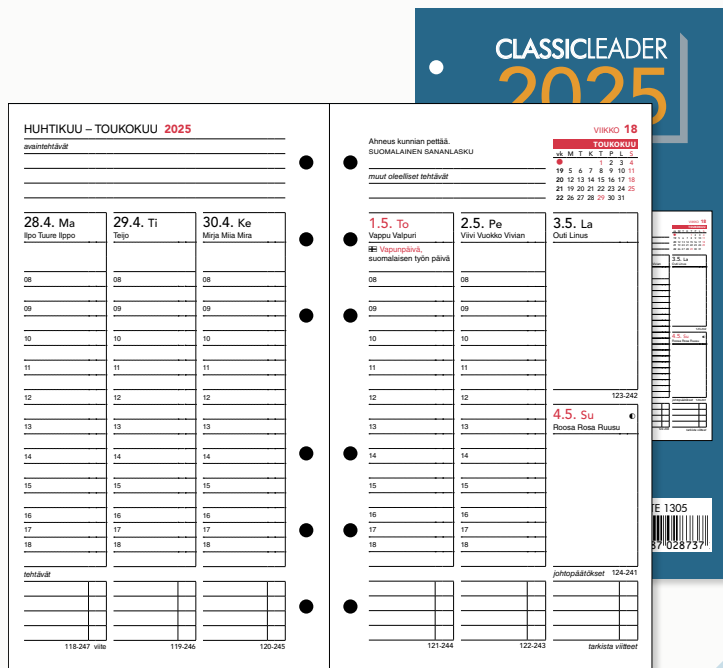

Leader Classic -vuosipaketti

Tilausnumero: 1056447
Valmistajan tuotenumero: 1305
EAN 6418787028737

1305