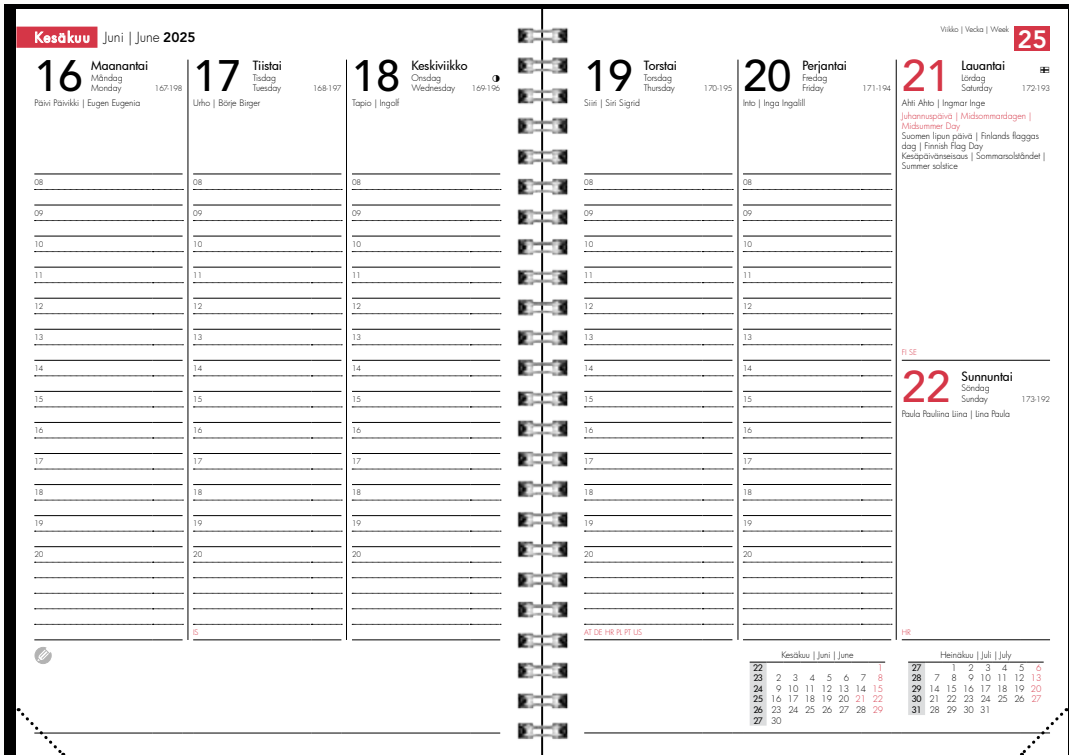

Aukeamalla kahden kuukauden seuranta.