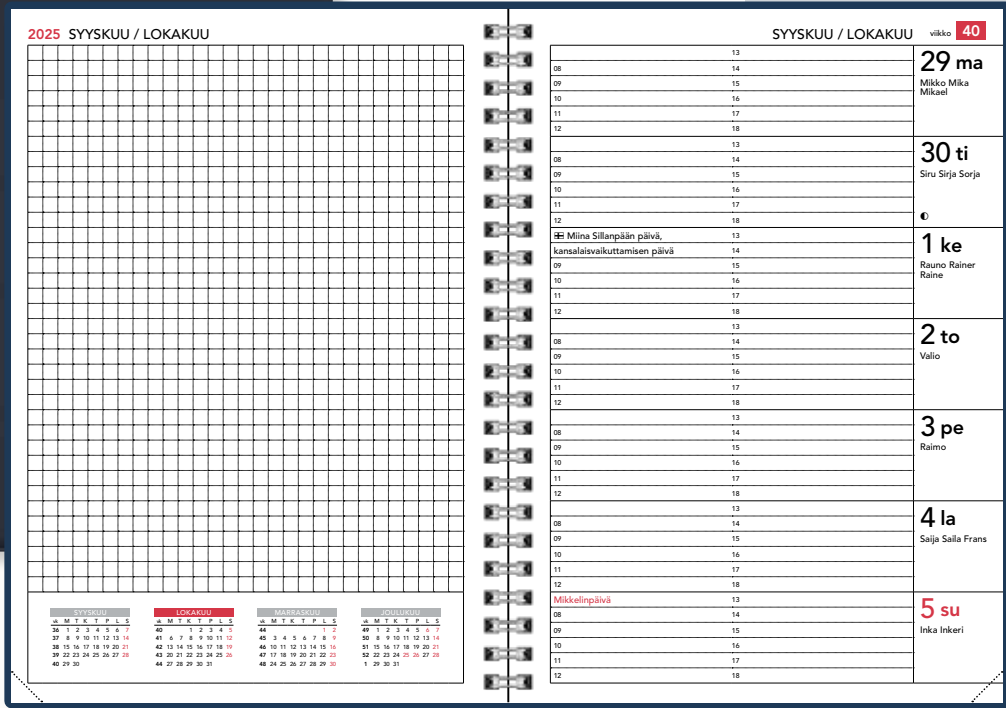

UNIPLANNER 2025

Kätevä käyttää ja tehdä muistiinpanoja. Kalenterin koko on A5, viikot 50/2024-1/2026, projektit, vuosisuunnitelut 2025 ja 2026. Aukeamalla muistiinpanosivu ja viikon kalenteritiedot tuntimerkintöineen 8-18, liputuspäivät, nimipäivät, kansalliset pyhät luettelona. Siirrettävä Notes-muistio. Wiresidottu, kulmaperforoitu. Siniset kovet kannet. Saatavana myös yleisvuosipaketti viime vuoden kansiin. Suomenkielinen.

2405

SELKEÄ AUKEAMANÄKYMÄ!

NOTES

Uniplanner

Tilausnumero: 1010573
Valmistajan tuotenumero: 2405
EAN 6418787028133

Kätevä kulmaperforointi vie aina oikealle viikolle!

UNIPLANNER-VUOSIPAKETTI 2025

Sopii edellisen vuoden kansiin. Yhteensopiva myös muiden kustantajien vastaaviin kansiin.

Tilausnumero: 1061606
Valmistajan tuotenumero: 2495
EAN 6418787028140