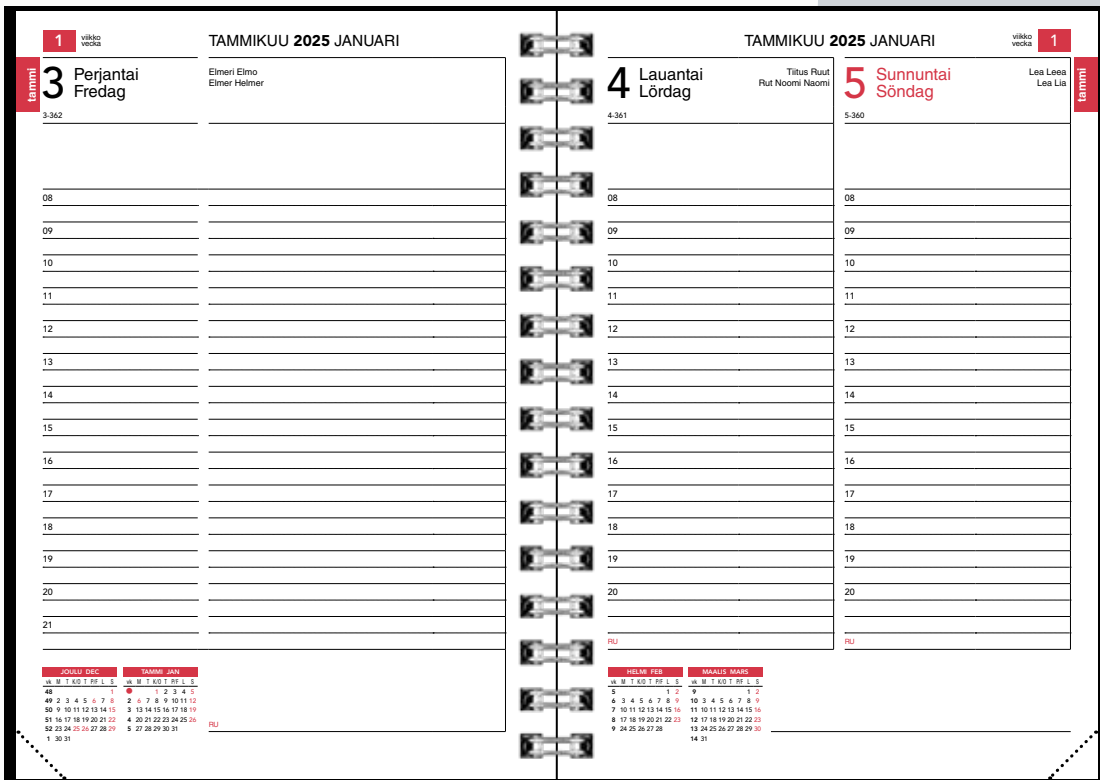

NOTES

Aukeamalla neljän kuukauden seuranta.