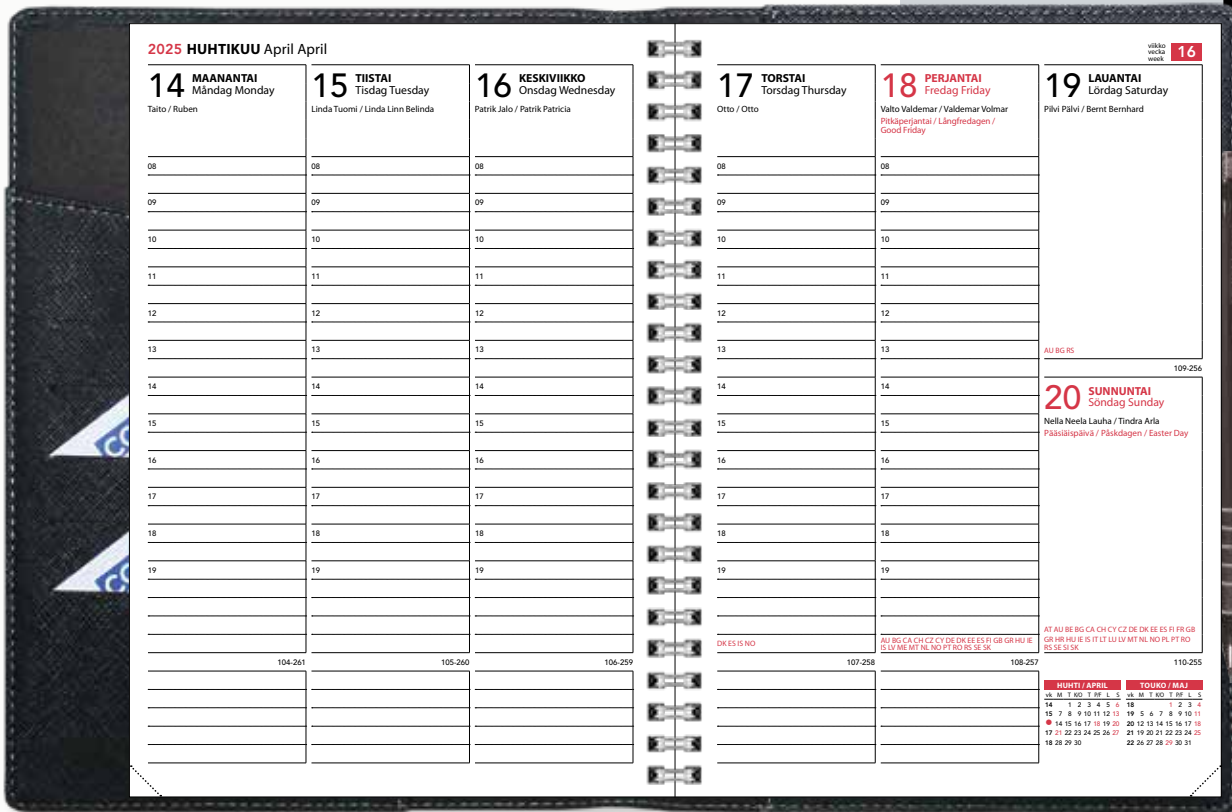

VIKKOMUISTIOPLUS 2025

kolmikielinen

Klassinen A5-kokoinen kalenteri, viikot 48/2024-1/2026, vuosisuunnittelu 2025 ja vuosi 2026 laajana, aukeamalla viikko, tunnit 8-19. Yleiskalendaario, liputuspäivät, kansalliset pyhät ja nimipäivät aukeamalla ja luettelona. Infosivuja, tehtäväruudukko, tehtäväluettelot, syntymäpäivä- ja lahjasivu sekä vuosikalenterit 2026-2029. Aukeamalla myös kahden kuukauden seuranta. Runsaasti päiväkohtaista muistiinpanotilaa. Wiresidottu, kulmaperforoitu. Laadukkaat ja pehmeät Siena-keinoonahkakannet, joissa on erilaisia käteviä taskuja papereille, kuiteille ja korteille. Kansissa on lisäksi lyijytäytäkynä ja siirrettävä Notes-muistio. Kieliasu suomi, ruotsi ja englanti.

Seuraavana vuonna tarvitset vain Viikkomuistio-vuosipaketin.

Aukeamalla kahden kuukauden seuranta.

MONIVUOTINEN SIENA-KANSI KESTÄÄ KÄYTTÖÄ.
SEURAAVANA VUONNA TARVITSET VAIN VUOSIPAKETIN!