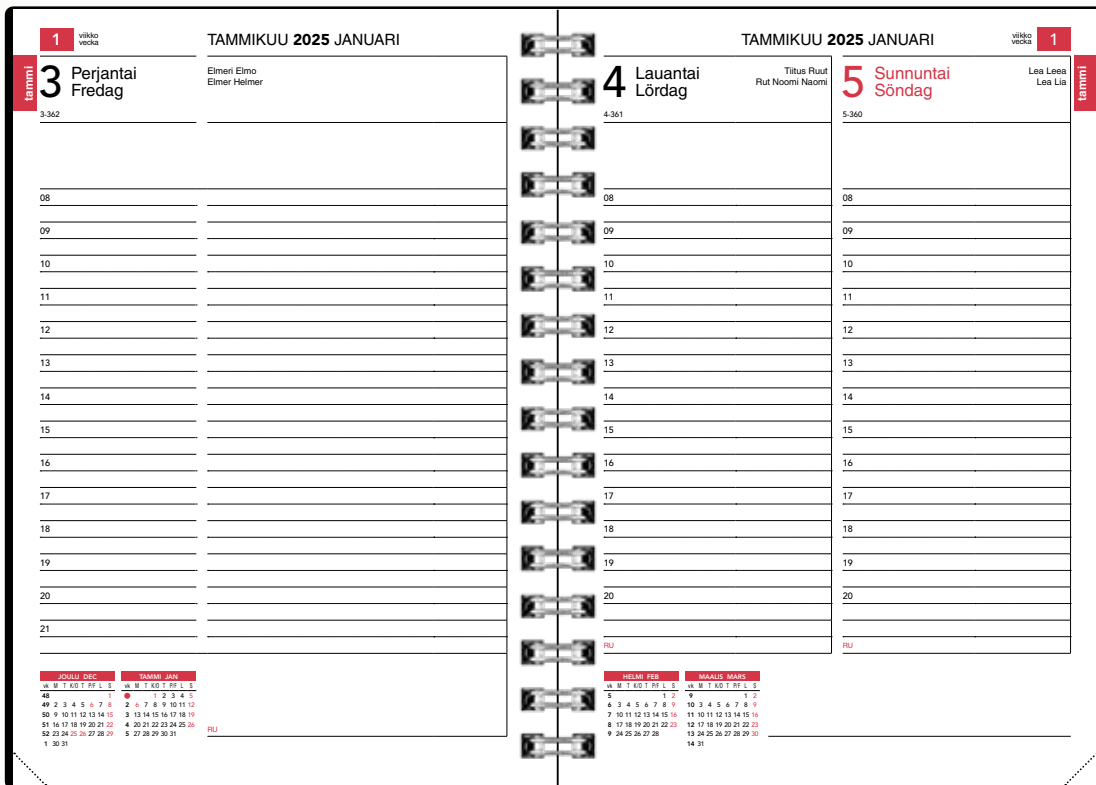

Aukeamalla neljän kuukauden seuranta.