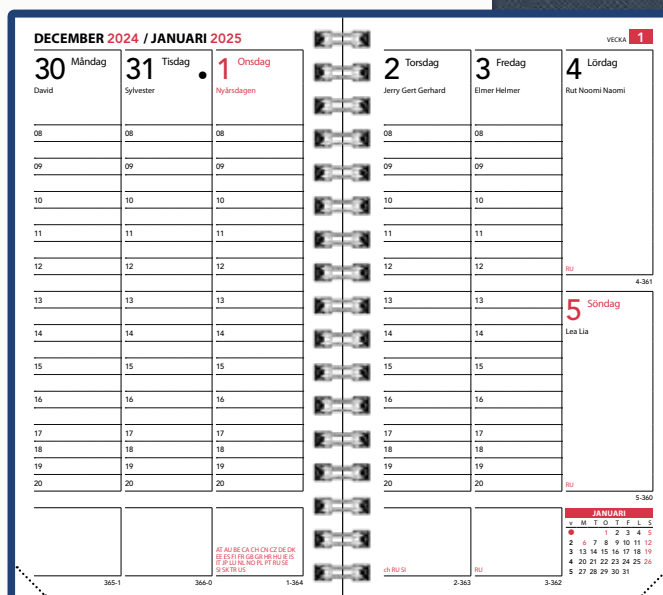

Time svenskspråkig

Tilausnumero: 1010595

Valmistajan tuotenumero: 4215

EAN 6418787028331

4215

Koko vuoden projektisuunnitelmat ja lomat selkeästi yhdellä puolella! Kuukausi-, viikko- ja päiväjaotus. Jokaiselle tehtävälle ja hankkeelle löytyy aina oma helppolukuinen rivinsä.