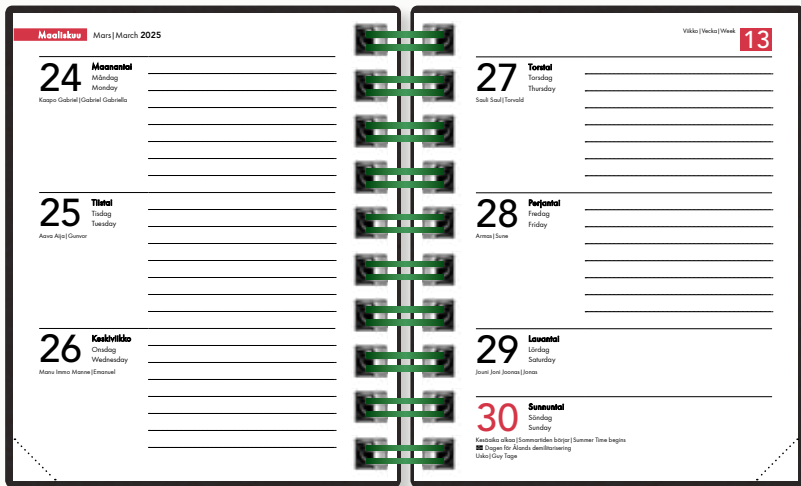

ONTIMEMINI EKO 2025

Koko 120 x 150 mm, viikot 49/2024-1/2026, vuosisuunnitelut 2025 ja 2026. Aukeamalla viikko, runsaasti päiväkohtaista kirjoitustilaa. Selkeät ja suuret kalenteri-aukeamat helpottavat päivittäisten muistiinpanojen tekoa. Wiiredottu, kulmaperforointi, tukevat mustat kierrätyskartonkikannet. Kieliasu suomi, ruotsi ja englanti.

4815

Ontime Mini eko