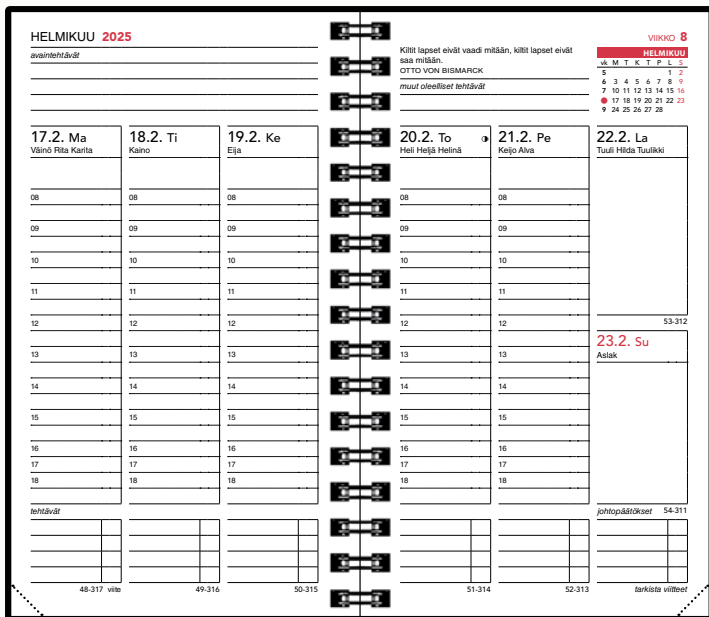

LEADER-VUOSIPAKETTI 2025

Leader-kalenteri kestävässä ja tukevissa polypropeenikansissa. Sopii käyttöön myös sellaisenaan. Käy myös muiden kustantajien kansiin. Sisältöerittely edellisellä sivulla. Suomenkielinen.

VUOSIPAKETTI EDELLISEN VUODEN KANSIIN!

Kestävä polypropeenikansi.

Leader-vuosipaketti

- Tilausnumero: 1061609
- Valmistajan tuotenumero: 4195
- EAN 6418787027877

DATE 2025

Sopivasti taskuun mahtuva koko 82 x 123 mm, viikot 49/2024-1/2026, vuosisuunnittelu 2025 myös näppäränä ulostaitettavana versiona. Viikko aukeamalla, tunnit 8-17, liputus-päivät, kansalliset pyhät aukeamilla ja luettelona, nimipäivät, vuosisuunnittelu 2026 ja info-sivuja. Runsaasti tuntikohtaista kirjoitustilaa, tehtävälueletot. Siirrettävä Notes-muistio. Luku-nauha ja kulmaperforointi, ommeltu. Tyylikäs sininen keinoahkakansi. Suomenkielinen.

KÄTEVÄ ULOSTAITETTAVA 2025-SUUNNITTELU-SIVUSTO!