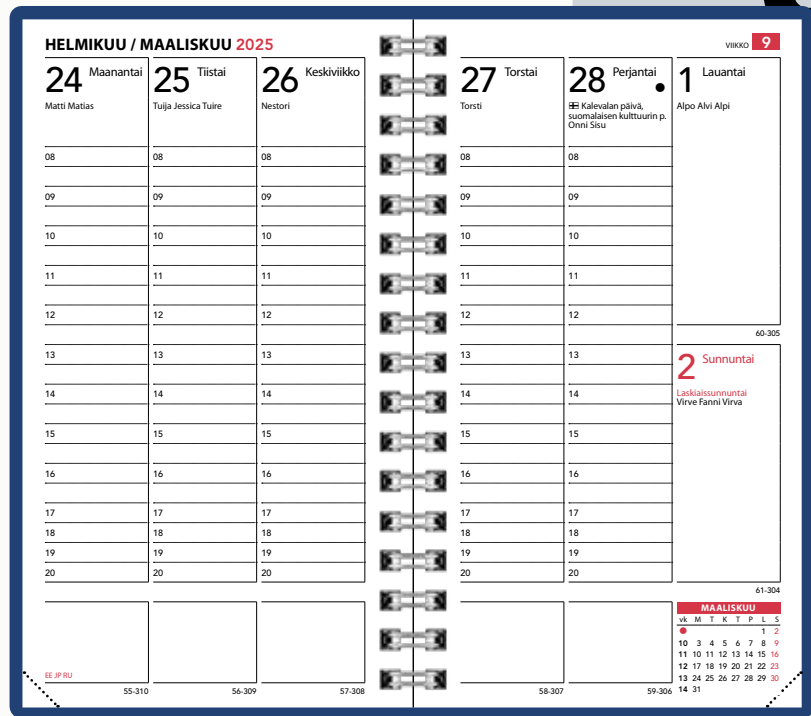

TIME 2025

Tehokas ja selkeä Time-kalenteri tarjoaa runsaasti kirjoitustilaa. Koko 87 x 153 mm, viikot 49/2024-1/2026, vuosisuunnittelu 2025 ja laajennettu 2026, tehtävluettelaita, infosivuja, muistiinpanosivuja. Aukeamalla viikko, tunnit 8-20, liputuspäivät, kansalliset pyhät aukeamalla ja luettelona, nimipäivät. Wiresidottu, kulmaperforoitu. Pehmeät keino-nahkakannet, joissa siirrettävä Notes-muistio. Suomalainen.

KEINONAHKAKANNET
SISÄLTÄVÄT AINA KALENTERIN.

KOLME KLASSISTA VÄRIÄ!