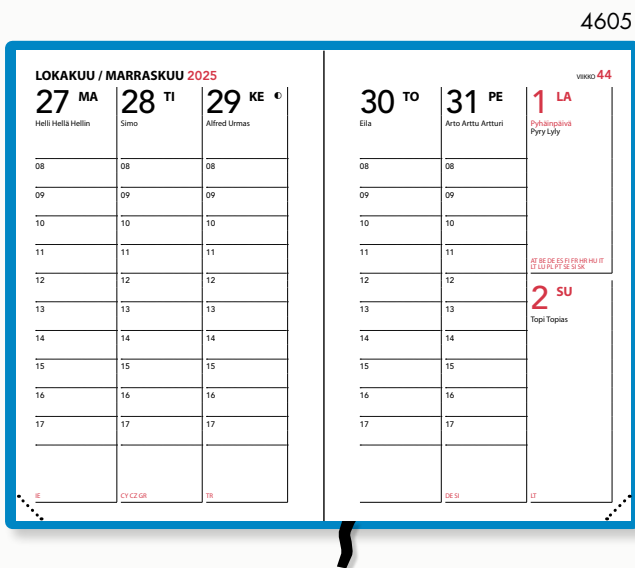

Date

- Tilausnumero: 1010605
- Valmistajan tuotenumero: 4605
- EAN 6418787028270

KUN KALENTERIN ON OLTAVA PIENI!