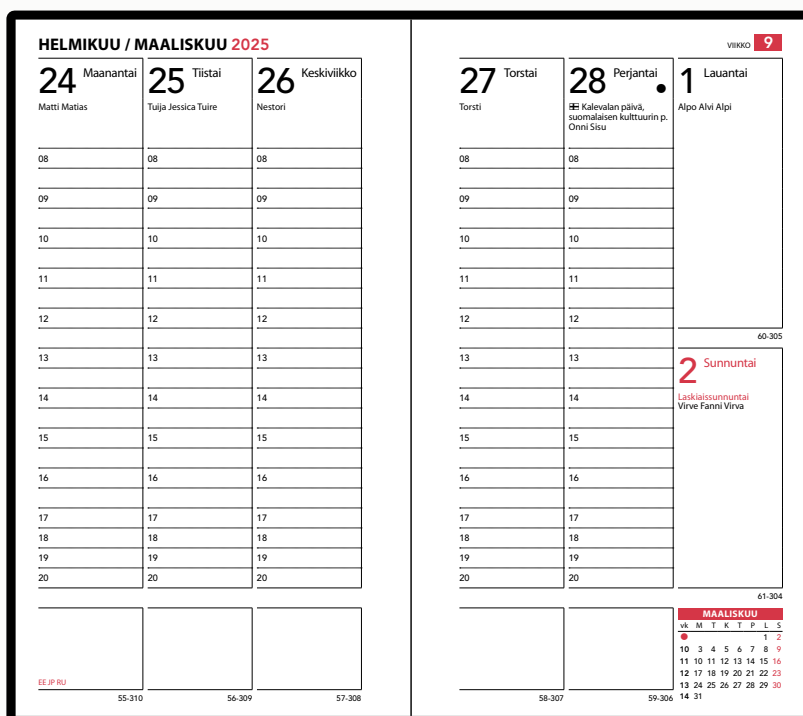

Time ommeltu

Tilausnumero: 1010598

Valmistajan tuotenumero: 8155

EAN 6418787028614

8155