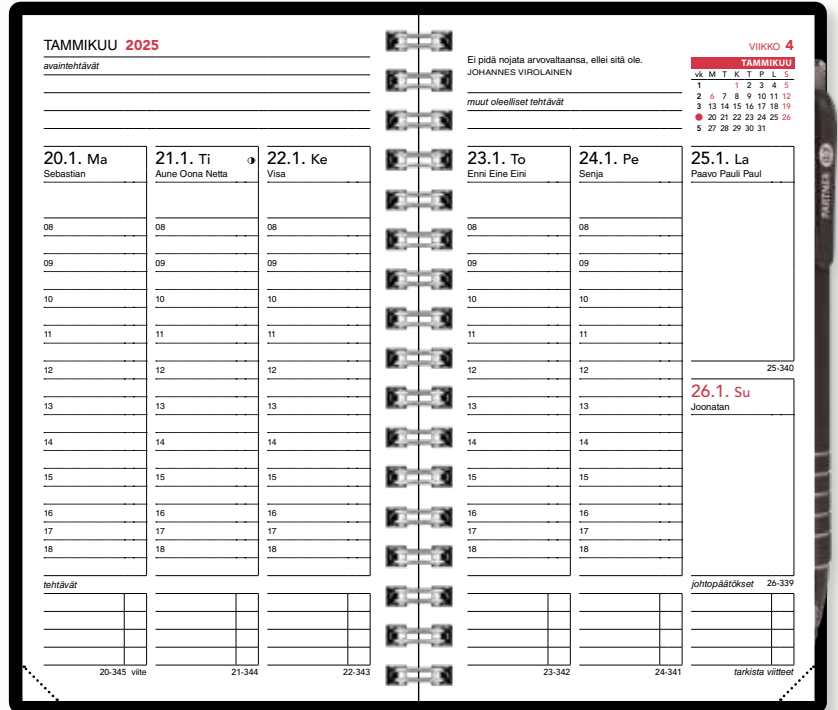

Hyödyllinen ja suosittu Leader-kalenteri monipuoliseen ajan ja asioiden järjestämiseen. Selkeä viitejärjestelmä, runsas sisältö ja laajat muistiinpanomahdollisuudet projekteihin ja kokouksiin, erilliset tehtäväluettelot ja kalenteriosa kestävässä ja nykyaikaisissa kansissa helpottavat käyttöä. Kansissa voi tarvittaessa säilyttää myös kuitteja ja muita papereita. Leader tunnetaan myös iskevista arjen aforismeistaan.

LEADER 2025

Koko 87 x 153 mm, viikot 42/2024-1/2026, kuukausi- ja projektisuunnittelusivut 2025 ja 2026, monikäyttöinen viitelomakkeisto. Aukeamalla viikko, tunnit 8-18, liputuspäivät, kansalliset pyhät aukeamalla ja luettelona, nimipäivät. Wiiredottu, kulmaperforoitu. Huippulaadukas keinoahkakansi on aina pehmustettu, sisävuorattu ja reunaomeltu. Suomenkielinen.

Keinoahkakansissa on kalenterin lisäksi mukana myös siirrettävä Notes-muistio.

Kansia voi käyttää useamman vuoden niiden kestävässä rakenteen ansiosta. **Vuosipaketti esitelty viereisellä sivulla.**

Kätevä kulmaperforointi helpottaa käyttöä.

4105