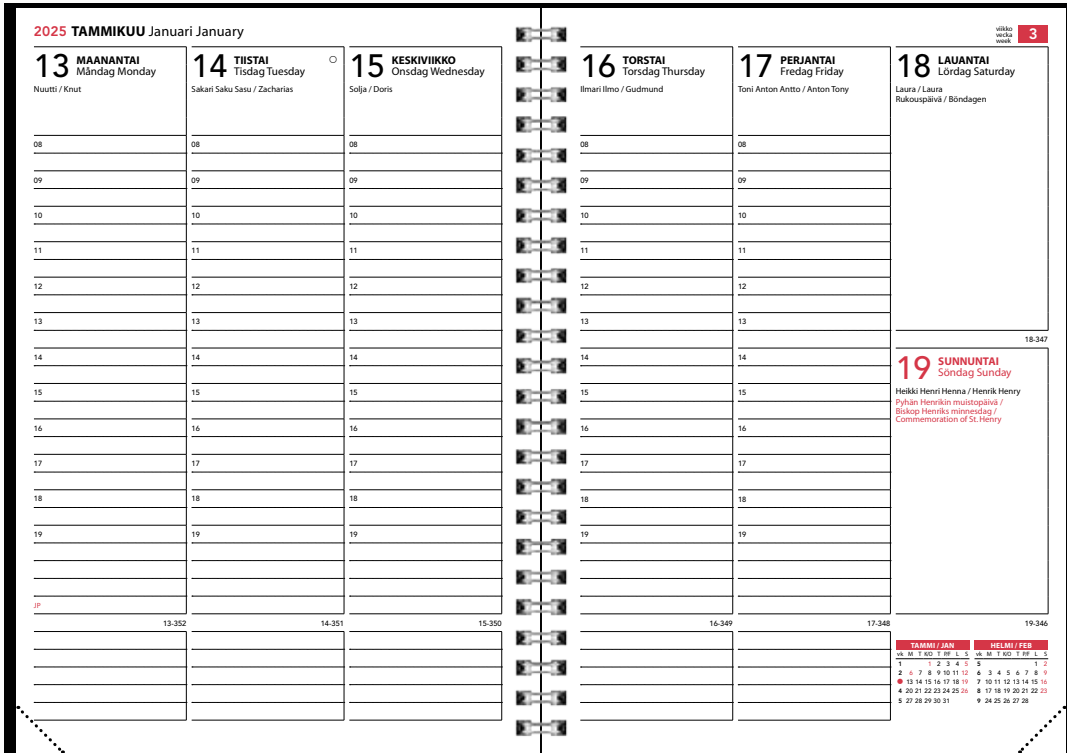

Aukeamalla kahden kuukauden seuranta.