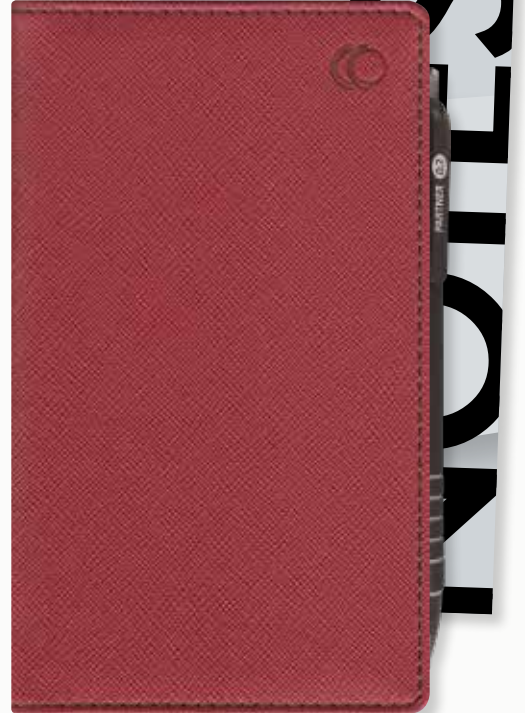

4105

Leader musta

Tilausnumero: 1061610

Valmistajan tuotenumero: 4105

EAN 6418787027853

4165

Leader punainen

Tilausnumero: 1061611