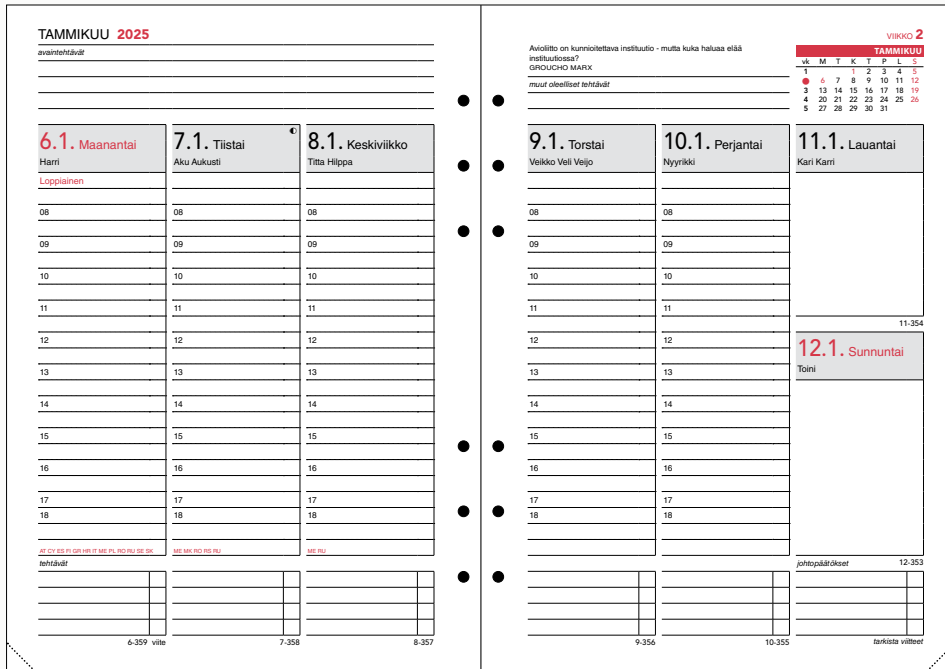

6-reikäinen, sopii myös muiden kustantajien rengaskansioihin, kulmaperforoitu.