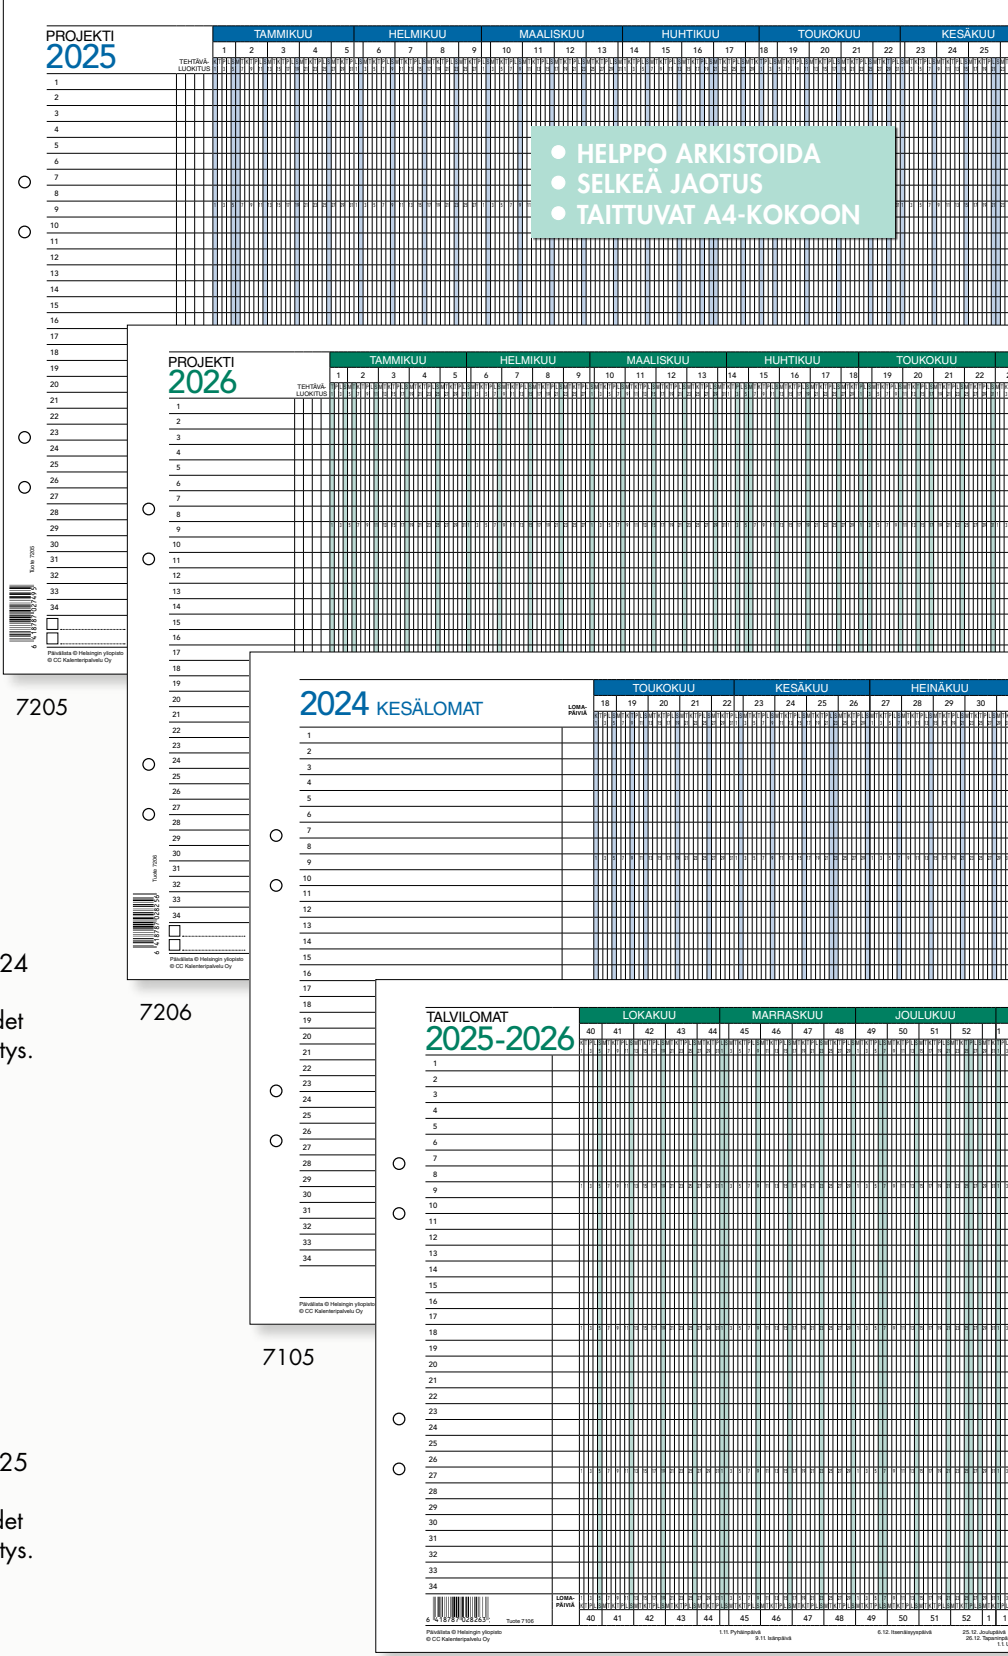

Koko vuoden projektisuunnitelmat ja lomat selkeästi yhdellä puolella! Kuukausi-, viikko- ja päiväjaotus. Jokaiselle tehtävälle ja hankkeelle löytyy aina oma helppolukuinen rivinsä.

Projektitkalentereihin on lisäksi helppo määritellä eri tyyppisiä tehtäviä suurissakin projekteissa apuruudukkojen avulla. Merkitse tehtävät ja vie päiville!

KAIKISSA LOMA- JA PROJEKTIKALENTEREISSAMME ON MAPPIREI'ITYS

PROJEKTI 2025

Koko 835 x 297 mm, tukevaa paperia, 12 kuukautta, mappirei'itys. Tehtäväkohtaiset apuruudukot. Suomenkielinen.

Tilausnumero: 248449

Valmistajan tuotenumero: 7205

EAN 6418787027495

PROJEKTI 2026

Koko 835 x 297 mm, tukevaa paperia, 12 kuukautta, mappirei'itys. Tehtäväkohtaiset apuruudukot. Suomenkielinen.

Tilausnumero: 248465

Valmistajan tuotenumero: 7206

EAN 6418787028256

LOMAVUOSI 2024-2025

Koko 510 x 297 mm, tukevaa paperia, 2024 kesälomakuukaudet touko-syyskuu omalla puolellaan ja 2024-2025 talvilomakuukaudet loka-huhtikuu omalla puolellaan, mappirei'itys. Suomenkielinen.

Tilausnumero: 248402

Valmistajan tuotenumero: 7105

EAN 6418787027501

LOMAVUOSI 2025-2026

Koko 510 x 297 mm, tukevaa paperia, 2025 kesälomakuukaudet touko-syyskuu omalla puolellaan ja 2025-2026 talvilomakuukaudet loka-huhtikuu omalla puolellaan, mappirei'itys. Suomenkielinen.

Tilausnumero: 1055680

Valmistajan tuotenumero: 7106

EAN 6418787028263